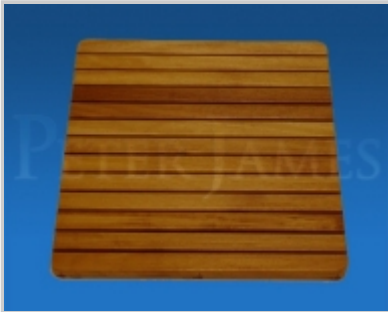

Tarima de ducha Cuadrado 550x550

Medidas Tarima

55x55

Descripción del producto tarima de ducha cuadrado 550x550

Tarima de ducha Cuadrado fabricada en madera de teka africana, con medidas de 550x550. Nuestras tarimas de ducha están barnizadas con ventosas y sin elementos metálicos. Sistema flexible patentado por el fabricante.

100% producto nacional.

Puedes buscar en nuestro catálogo de venta online nuestras tarimas de ducha, muebles de baño, platos de ducha, accesorios para el baño y todo tipo de complementos y recambios para el cuarto de baño.

El catálogo online de global baño es el mejor punto para...

[Ir al artículo](#)