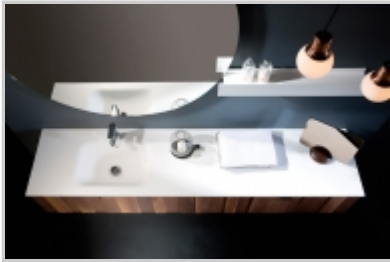

Lavabo Kolo 150

Estilo	Medidas Lavabo	Material	Tipo de uso del lavabo
Diseño	150x45	Acrílico	Integral para mueble

Lavabo Kolo 150 disfruta más de tu aseo diario

Te presentamos el lavabo modelo Kolo 150 con medidas de 150 cm de ancho por 46 cm de fondo se adaptará perfectamente a tu mueble de baño aportando, además, una sensación de bienestar con la que disfrutarás más de tu aseo diario. El seno puede ir a derecha, izquierda o al centro.

Fabricado con piedra acrílica de 9 mm de espesor es antibacteriano, no amarillea con el tiempo y cuenta con una alta resistencia al fuego y por supuesto al agua. Al tratarse de un material no poroso los líquidos no atraviesa su superficie y las posibles manchas serán únicamente superficiales.

Disfruta más tu cuarto de baño con el lavabo Kolo 150

* Las medidas son aproximadas, en algunos casos pueden tener ligeras variaciones inferiores a +- 1 cm. Si desea saber las medidas reales de algún artículo puede ponerse en contacto con nosotros o dejarnos un comentario.