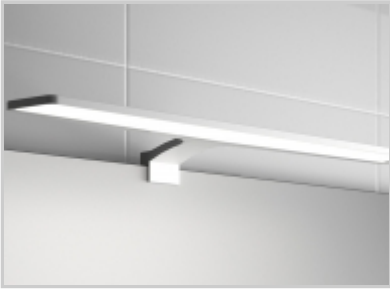

Aplique Salgar Nayra 493

Salgar

Colores y acabados

Blanco mate

Aplique Salgar Nayra, añade en tu baño la iluminación que necesitas

Con el aplique modelo Nayra de la marca Salgar podrás añadir la iluminación que necesitabas en tu cuarto de baño. Se trata de una luz led (6 W.) IP 44 que cuenta con unas medidas de 493 x 155 x 7 mm y acabado blanco mate. Además, incluye la sujeción multi enganche para que puedas colocarlo sin problemas.

Todos los apliques de la marca Salgar han sido fabricados en acuerdo a las directrices de normativas de la Comunidad Europea...

[Ir al artículo](#)