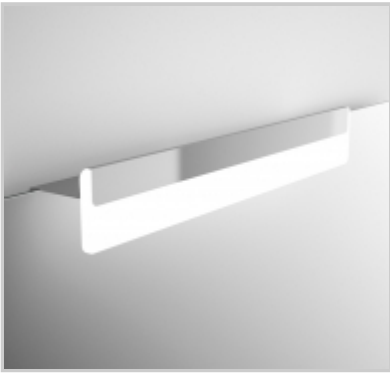

Aplique Salgar Estoril 500

Salgar

Colores y acabados

Cromo Brillo

Aplique Salgar Estoril 500, la iluminación que necesitas en tu baño

Con el aplique modelo Estoril 500 de la marca Salgar podrás añadir la iluminación que necesitabas en tu cuarto de baño al mismo tiempo que ganas en diseño y calidad. Se trata de una luz led (6 W.) IP 44 que cuenta con unas medidas de 500 x 76 x 79 mm y acabado cromo brillo. Además, incluye la sujeción a marco o a pared para que puedas colocarlo sin problemas.

Todos los apliques de la marca Salgar han sido fabricados en acuerdo...

[Ir al artículo](#)