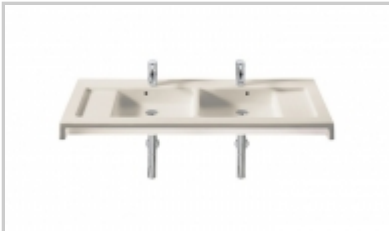

Lavabo Roca Stratum 130 pergamón

Estilo	Color	Medidas Lavabo	Material	Tipo de uso del lavabo
Diseño	Pergamón	130x50	Cerámica	Mural o sobre mueble

Con el lavabo Roca Stratum 130 pergamón añadirás un diseño único a tus muebles de baño

Encuentra una nueva forma de añadir diseño a tus muebles de baño gracias al lavabo Roca Stratum 130 en color pergamón, su diseño único y funcional hará más cómodas tus rutinas de higiene diaria. El lavabo Roca Stratum 130 en color pergamón está fabricado en porcelana de gran calidad, cuenta con unas medidas de 1300x500x160 mm (ancho por fondo por alto) su modo de colocación puede ser sobre mueble o mural ya...

[Ir al artículo](#)