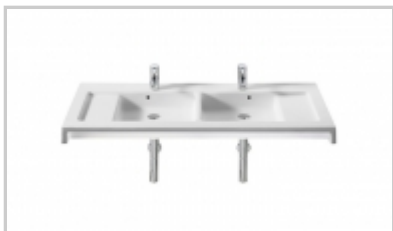

Lavabo Roca Stratum 130 blanco

Roca

Estilo	Color	Medidas Lavabo	Material	Tipo de uso del lavabo
Diseño	Blanco	130x50	Cerámica	Mural o sobre mueble

Con el lavabo Roca Stratum 130 blanco añadirás un diseño único a tus muebles de baño

Encuentra una nueva forma de añadir diseño a tus muebles de baño gracias al lavabo Roca Stratum 130 en color blanco, su diseño único y funcional hará más cómodas tus rutinas de higiene diaria.

El lavabo Roca Stratum 130 en color blanco está fabricado en porcelana de gran calidad, cuenta con unas medidas de 1300x500x160 mm (ancho por fondo por alto) su modo de colocación puede ser sobre mueble o mural ya que...

[Ir al artículo](#)